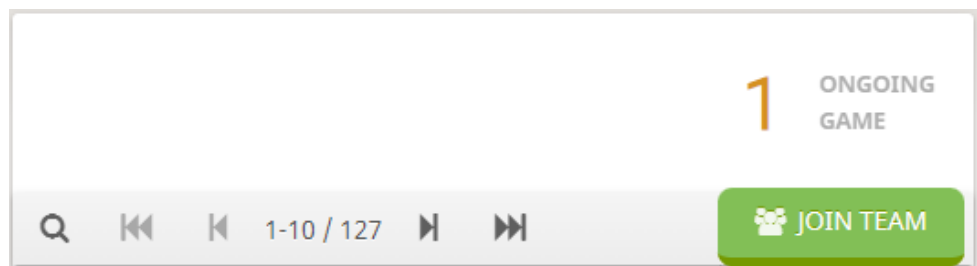

۱۰- اطلاع رسانی از طریق پیام رسان ای‌تا انجام می‌شود. حتماً عضو گروه شوید.

لینک گروه ای‌تا مسابقات

<https://eitaa.com/joinchat/1790574871C5313caddb5>

مراحل پیوستن به لینک مسابقات

۱- بعد از ورود به سایت با اکانت خود وارد سایت شده، سپس وارد لینک تیم به آدرس زیر شوید.

<https://lichess.org/team/Ms۳IPtWI>