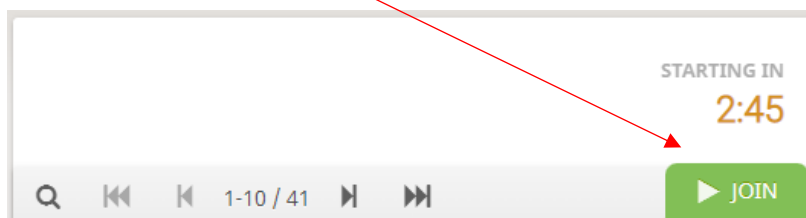

### مراحل پیوستن به لینک مسابقات

۱- بعد از ورود به سایت با اکانت خود وارد سایت شده، سپس وارد لینک تیم به آدرس زیر شوید.

<https://lichess.org/team/Ms۳IPtWI>

۲- در صفحه جدید باز شده بر روی Join Team بزنید.

 Lichess Swiss

JOIN TEAM

۳- سپس باید لینک مربوطه را انتخاب کنید (توجه کنید که وارد لینک بخش خود شوید)

رمز لینک مسابقه عدد ۱۴۰۱ است.

۴- در صفحه جدید که همان لینک مسابقه هست. بر روی Join کلیک کنید. تا وارد مسابقه شوید.